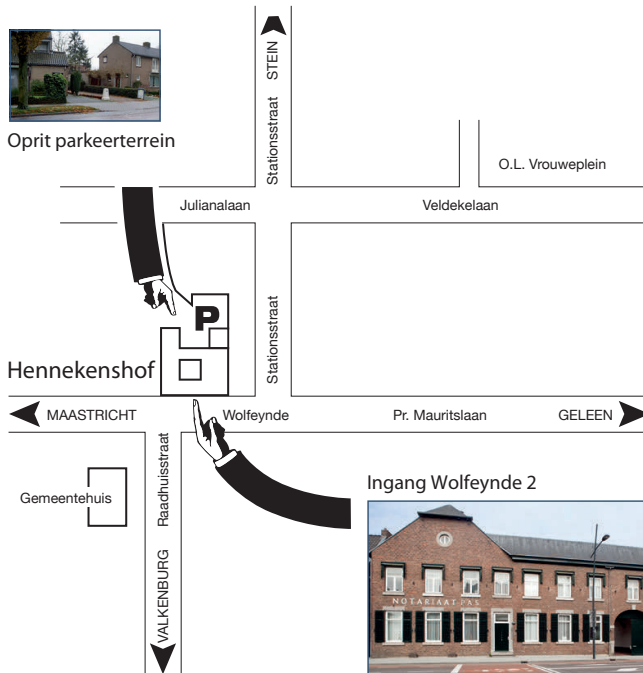

Oprit parkeerterrein

**PAS**  
BEWINDVOERING  
Sámen zorgen voor morgen.

Wolfeynde 2  
6191 EB Beek  
T. 0031 (0) 46 – 20 60 100  
W. [www.pasbewindvoering.nl](http://www.pasbewindvoering.nl)

Oprit parkeerterrein  
Julianalaan tussen  
huisnummers 10 en 12.